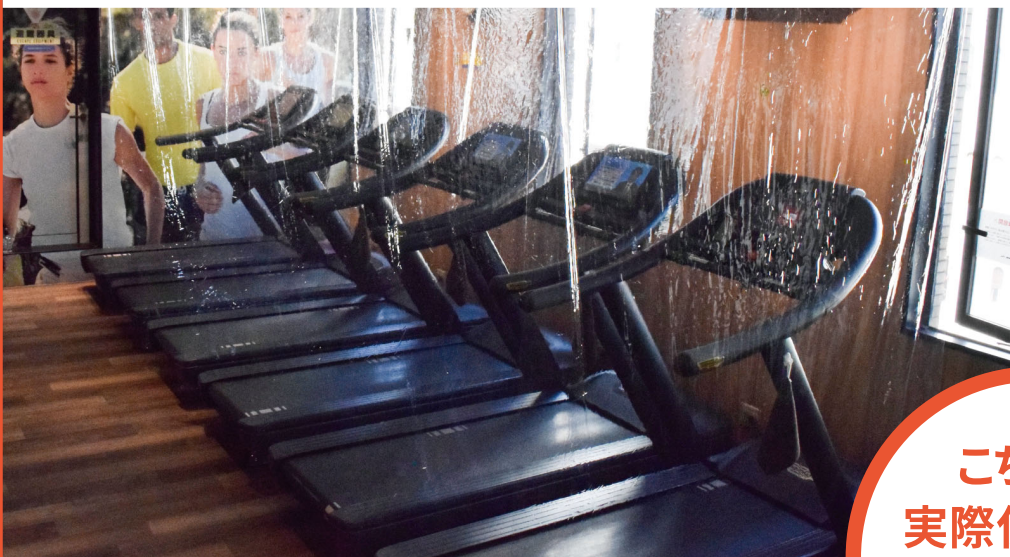

有酸素運動マシン

ランニングマシンやバイクマシンをはじめ最新鋭機をラインナップ。
モニターが付いているマシンは、テレビ・YouTubeが見放題!

こちらは
実際使用する
トレーニング
マシンです