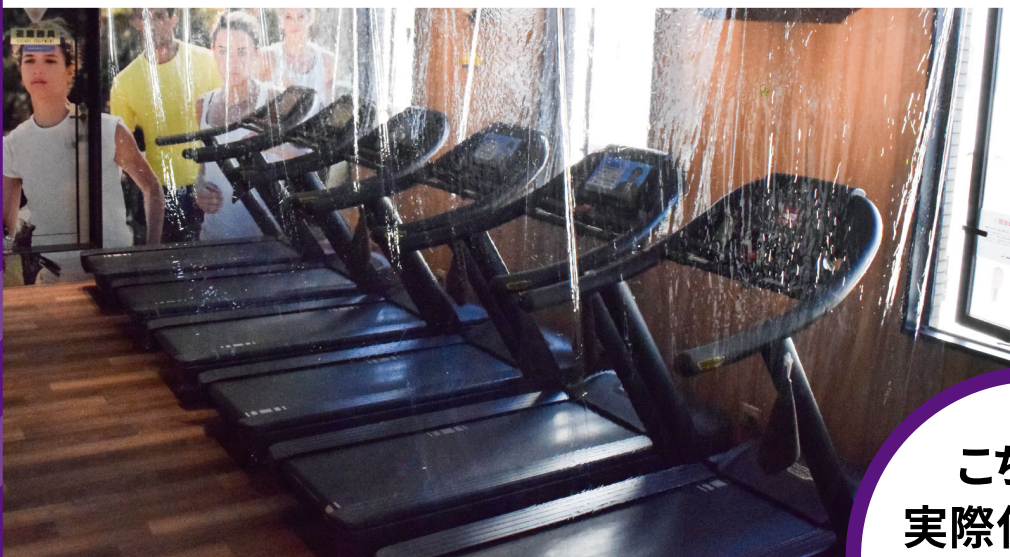

有酸素運動マシン

ランニングマシンやバイクマシンをはじめ最新鋭機をラインナップ。
モニターが付いているマシンは、テレビ・YouTubeが見放題!

こちらは
実際使用する
トレーニング
マシンです