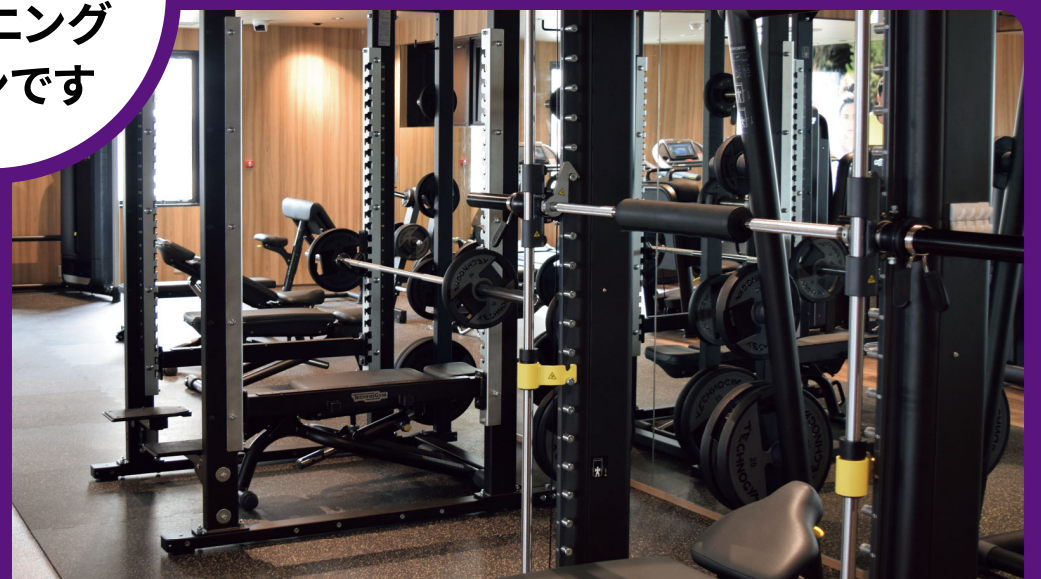

新規入会

3月度入会キャンペーン 3/31(日)まで

24h
OPEN

365
年中無休

朝活

夜活

ライフスタイルに合わせて
24時間いつでも利用できる
フィットネスジム!

特典
1

※写真はイメージです

当ジムの良い所!

24時間年中無休

安心の低価格月会費

WiFi完備

最高水準の24時間
安心安全のセキュリティ

男女別更衣室
シャワールーム
鍵付ロッカー完備

ストレッチエリア有

ウエイトマシン

バランスよく全身を鍛えられるウエイトマシンを多数ラインナップ。

フリーウエイトマシン

バランスよく筋力アップ。スミスマシン、パワーラックもラインナップ!

ご来館者様のほとんどの方より当ジムが綺麗で清潔な施設という評価を頂いております!
他の24時間ジムよりスタッフ時間を長く配置して会員様の快適なフィットネスライフをサポート
しています。当ジムを知らない方はもったいないです! ぜひ一度 ご見学にお越しください!