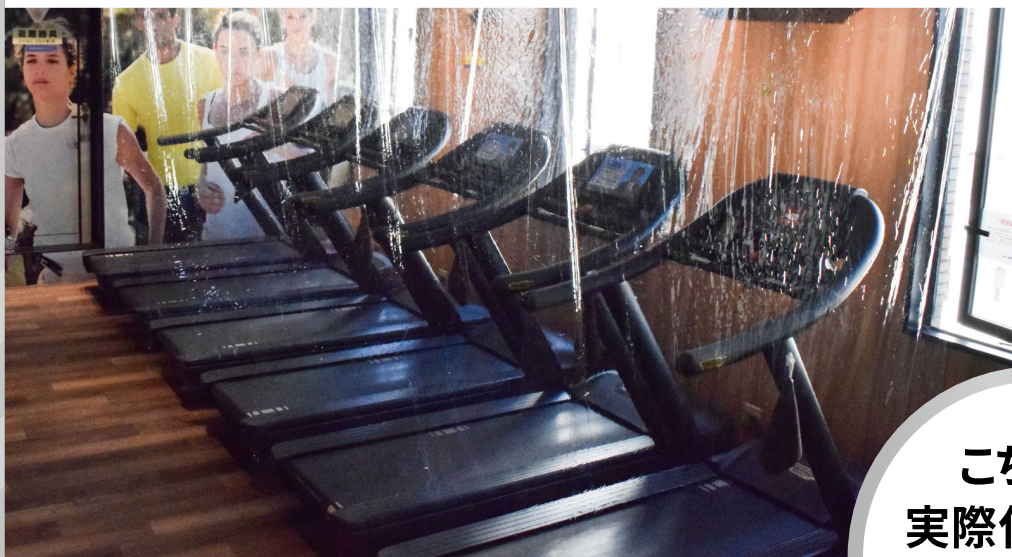

自分史上最高の自分へ。 ライフスタイルに合わせて好きな時に いつでも通えるフィットネスジム。

有酸素運動マシン・ウエイトマシン・フリーウエイト・ストレッチスペースが充実し
自分に合ったトレーニングができます。低価格でも、モンテローザフィットネス24には
高品質マシンが設置されています(テクノジム社製)

※写真はイメージです

当ジムの良い所!

24時間年中無休

安心の低価格月会費

WiFi完備

最高水準の24時間
安心安全のセキュリティ

男女別更衣室
シャワールーム
鍵付ロッカー完備

ストレッチエリア有

プライベートロッカー完備
1,100円(税込)／月

水素水飲み放題
1,100円(税込)／月

プロテインサーバー完備
選べる3つの料金プラン

月会費 6,900円(税込7,590円) / セキュリティカード発行料 3,000円(税込3,300円)

有酸素運動マシン

ランニングマシンやバイクマシンをはじめ最新鋭機をラインナップ。
モニターが付いているマシンは、テレビ・YouTubeが見放題!

こちらは
実際使用する
トレーニング
マシンです

ウエイトマシン

バランスよく全身を鍛えられるウエイトマシンを多数ラインナップ。

フリーウエイトマシン

バランスよく筋力アップ。スミスマシン、パワーラックもラインナップ!

ご来館者様のほとんどの方より当ジムが綺麗で清潔な施設という評価を頂いております!
他の24時間ジムよりスタッフ時間を長く配置して会員様の快適なフィットネスライフをサポート
しています。当ジムを知らない方はもったいないです! ぜひ一度 ご見学にお越しください!