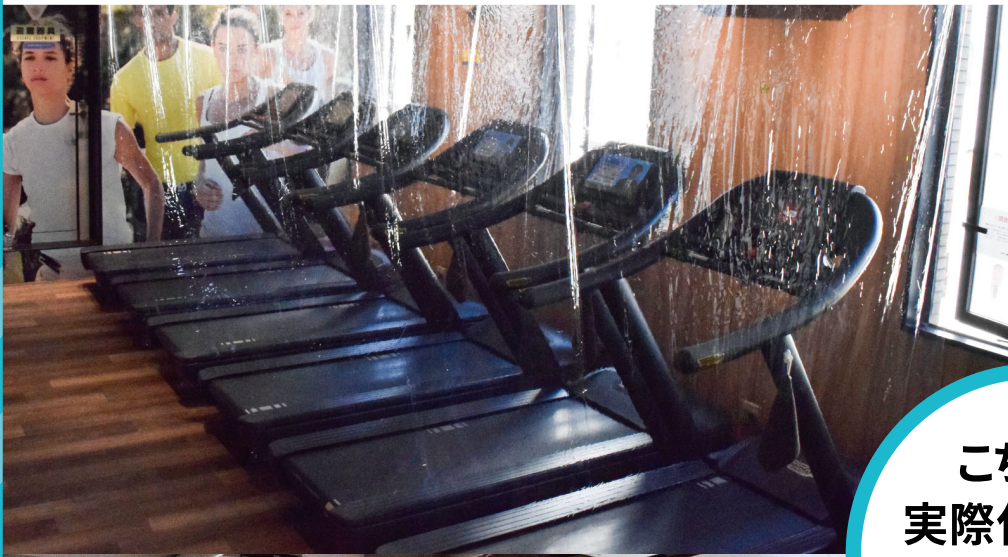

有酸素運動マシン

ランニングマシンやバイクマシンをはじめ最新鋭機をラインナップ。
モニターが付いているマシンは、テレビ・YouTubeが見放題!

こちらは
実際使用する
トレーニング
マシンです