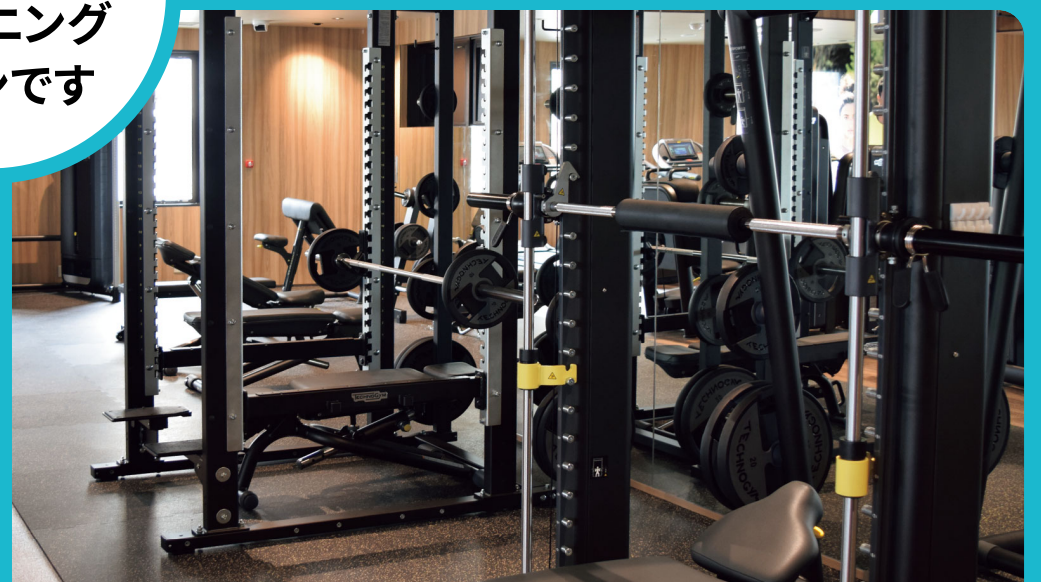

# 自分史上最高の自分へ。 ライフスタイルに合わせて好きな時に いつでも通えるフィットネスジム。

有酸素運動マシン・ウエイトマシン・フリーウエイト・ストレッチスペースが充実し  
自分に合ったトレーニングができます。低価格でも、モンテローザフィットネス24には  
高品質マシンが設置されています(テクノジム社製)

※写真はイメージです

## 有酸素運動マシン

ランニングマシンやバイクマシンをはじめ最新鋭機をラインナップ。  
モニターが付いているマシンは、テレビ・YouTubeが見放題!

こちらは  
実際使用する  
トレーニング  
マシンです

## ウエイトマシン

バランスよく全身を鍛えられるウエイトマシンを多数ラインナップ。

## フリーウエイトマシン

バランスよく筋力アップ。スミスマシン、パワーラックもラインナップ!

ご来館者様のほとんどの方より当ジムが綺麗で清潔な施設という評価を頂いております!  
他の24時間ジムよりスタッフ時間を長く配置して会員様の快適なフィットネスライフをサポート  
しています。当ジムを知らない方はもったいないです! ぜひ一度 ご見学にお越しください!